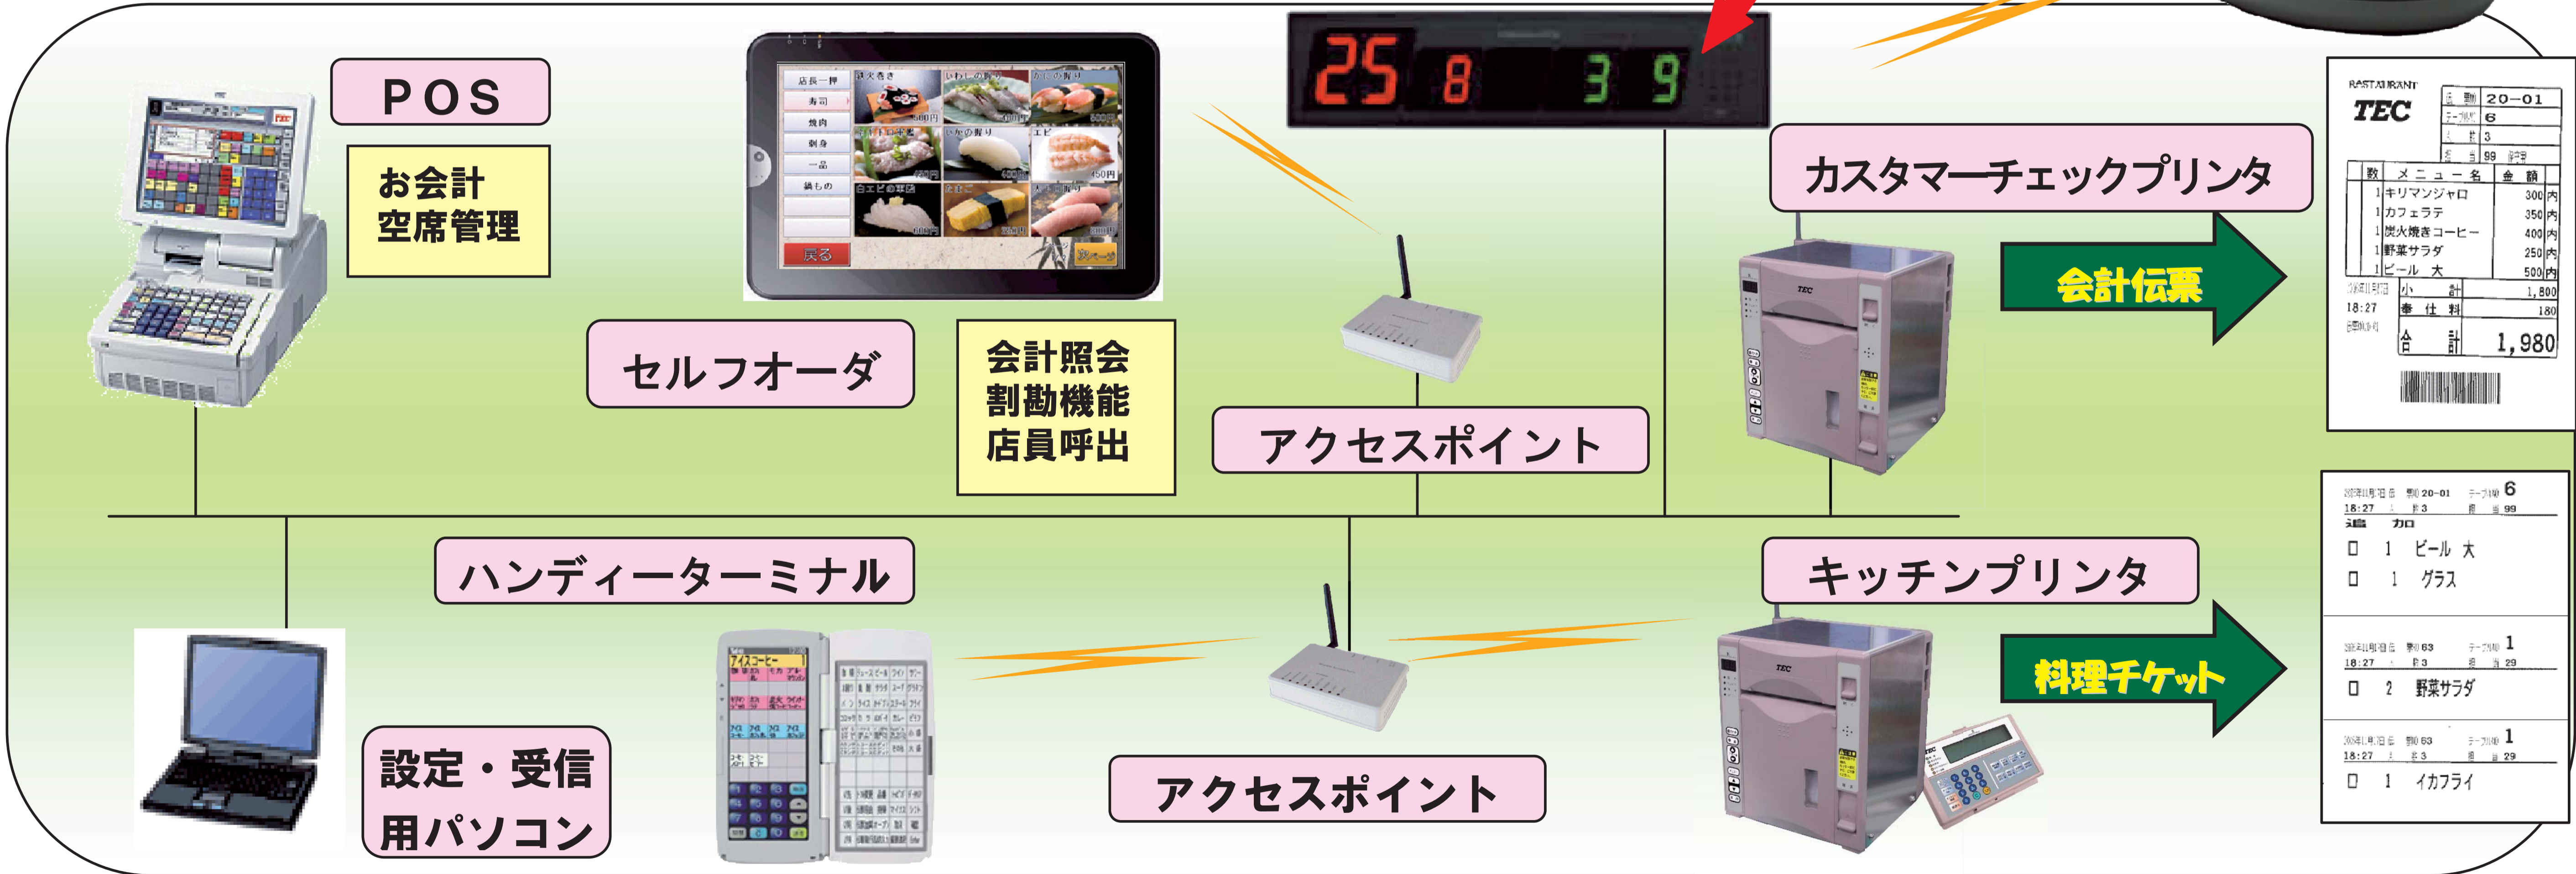

スーパースターNAVIは、ソネット君受信機（株式会社パシフィック湘南社製）と連動ができます。

スーパースターNAVIセルフオーダー端末の「店員呼出」ボタンを押すとソネット君受信機（スーパースターNAVI連動仕様機）に、呼出音と共にテーブル番号が表示されます。

※スーパースターNAVI連動仕様受信機が必要となります

**【お店側】**  
 少人数でOK！  
 客単価UP！  
 サービスUP！

**【お客様側】**  
 面白い！  
 恥ずかしくない！  
 直ぐ注文できる！

**ソネット君送信機**

**レディーコール**  
 (オプション)

**ソネット君受信機**

※一部のテーブルがスーパースターNAVI・一部のテーブルがソネット君送信機と、使い分けで使用することも可能です。